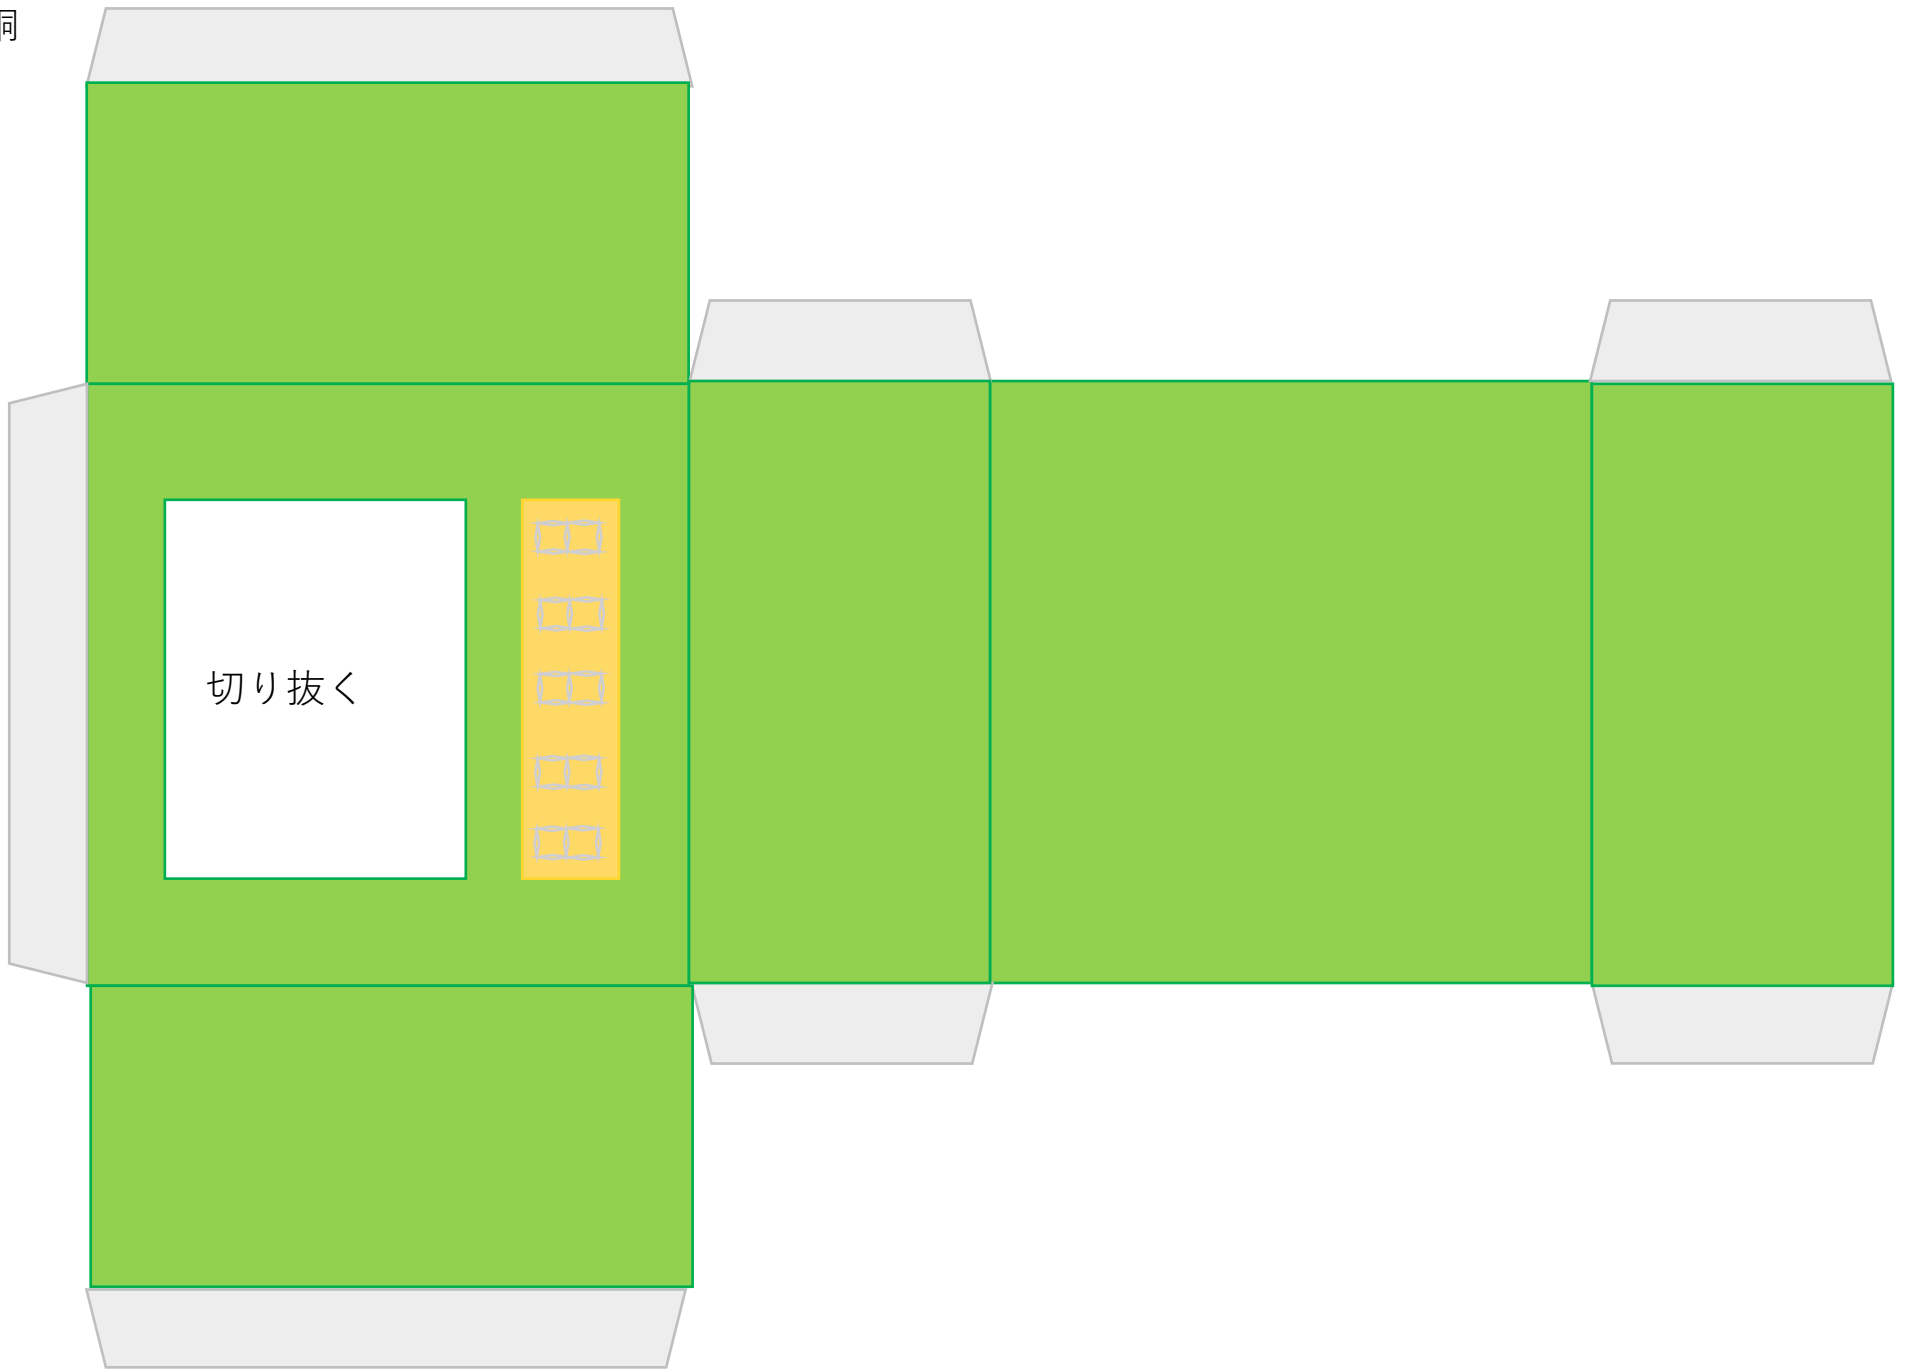

グレー色はのりしろです。

丸い濃い  
グレー色は  
穴を開けて  
ください。

顔

梅ロボ展開図  
Mサイズ  
名称:青中ちゃん

胴

触角 (右)

触角 (左)

触角のシマシマ部分をタテに丸めて、顔上部の穴に差し込んでね！

脚1

脚3

脚2

脚4