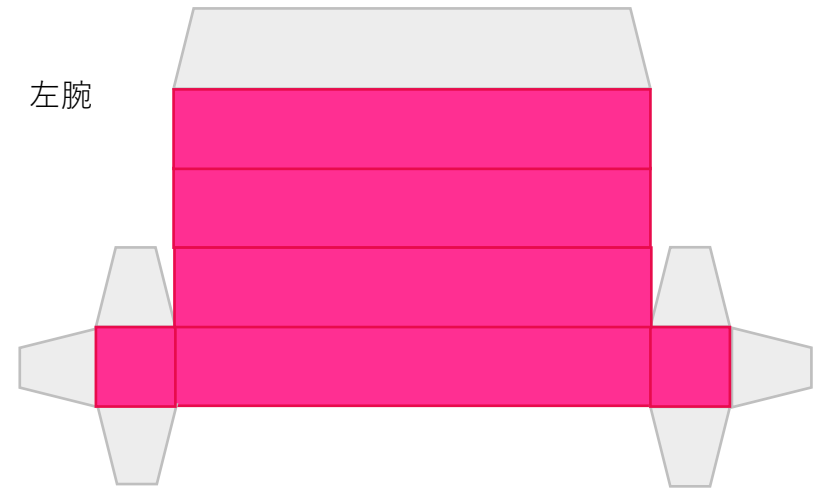

グレー色はのりしろです。

丸い濃い  
グレー色は  
穴を開けて  
ください。

顔

梅ロボ展開図  
Mサイズ  
名称:青中ちゃん

胴

触角 (右)

触角 (左)

触角のシマシマ部分をタテに丸めて、顔上部の穴に差し込んでね！

脚1

脚3

脚2

脚4