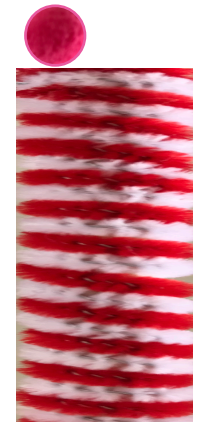

グレー色はのりしろです。

丸い濃い  
グレー色は  
穴を開けて  
ください。

顔

梅ロボ展開図  
Mサイズ  
名称:青中ちゃん

胴

触角 (右)

触角 (左)

触角のシマシマ部分をタテに丸めて、顔上部の穴に差し込んでね！

脚1

脚3

脚2

脚4