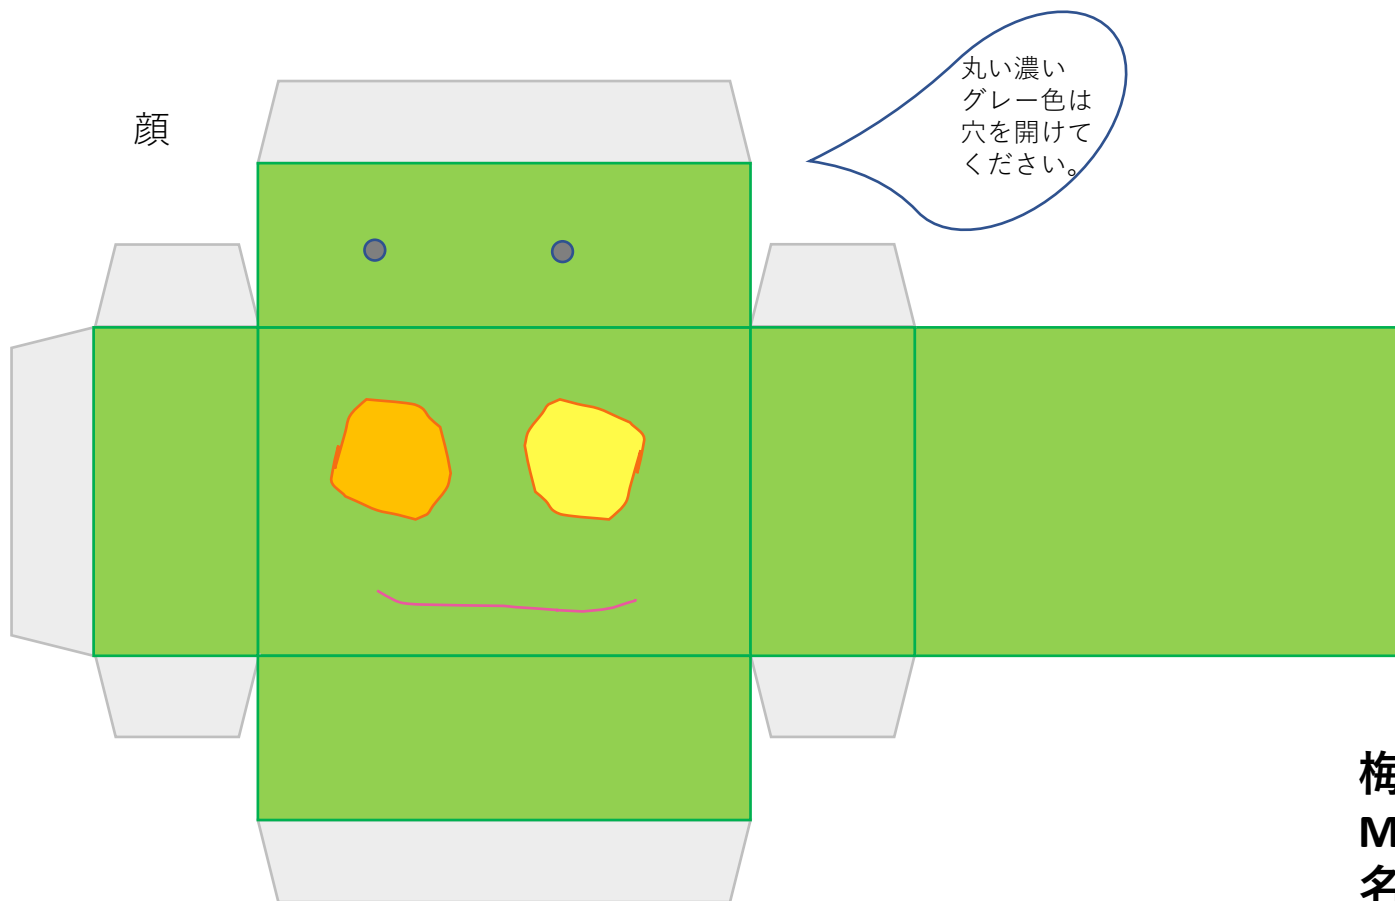

グレー色はのりしろです。

丸い濃い  
グレー色は  
穴を開けて  
ください。

顔

梅ロボ展開図  
Mサイズ  
名称:青中ちゃん

胴

触角 (右)

触角 (左)

触角のシマシマ部分をタテに丸めて、顔上部の穴に差し込んでね！

脚1

脚3

脚2

脚4