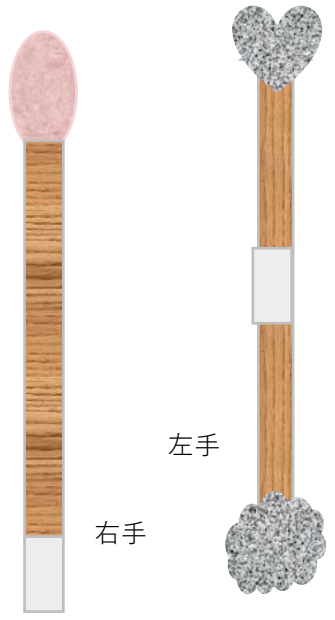

グレー色はのりしろです。

丸い濃い  
グレー色は  
穴を開けて  
ください。

顔

梅ロボ展開図  
Mサイズ  
名称:青中ちゃん

胴

触角 (右)

触角 (左)

触角のシマシマ部分をタテに丸めて、顔上部の穴に差し込んでね！

脚1

脚3

脚2

脚4