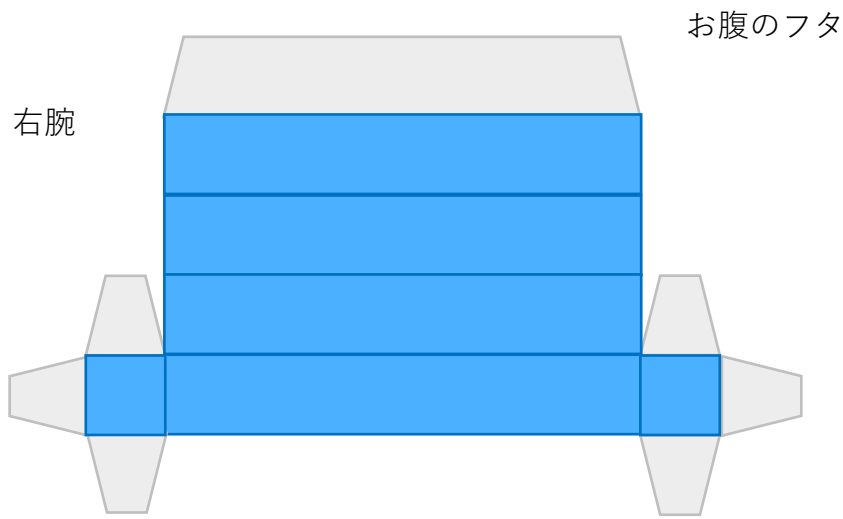

グレー色はのりしろです。

丸い濃い  
グレー色は  
穴を開けて  
ください。

顔

梅ロボ展開図  
Mサイズ  
名称:青中ちゃん

胴

触角 (右)

触角 (左)

触角のシマシマ部分をタテに丸めて、顔上部の穴に差し込んでね！

脚1

脚3

脚2

脚4