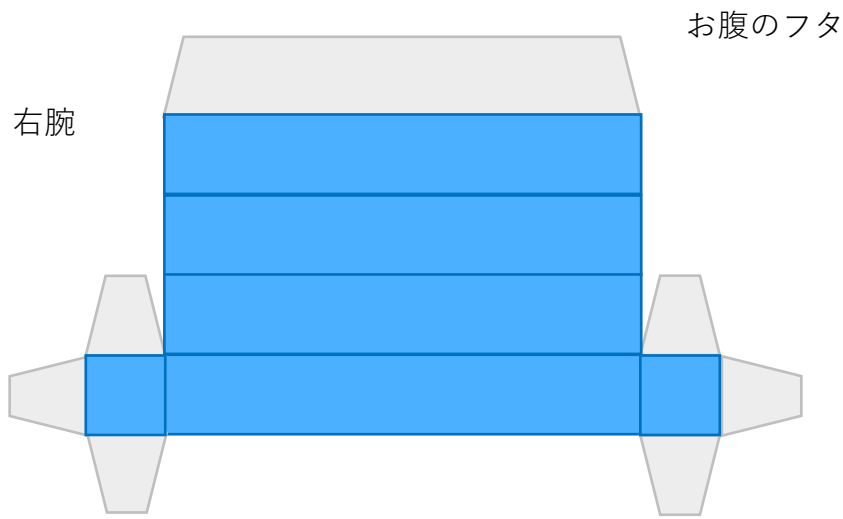

グレー色はのりしろです。

梅口ボ展開図
Mサイズ
名称:中粒ちゃん

胴

触角 (右)

触角 (左)

触角のシマシマ部分をタテに丸めて、顔上部の穴に差し込んでね！

脚1

脚3

脚2

脚4