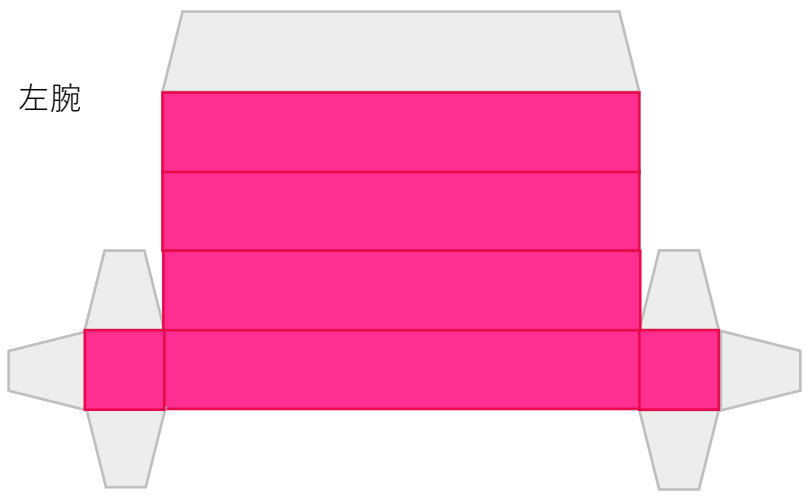

グレー色はのりしろです。

梅口ボ展開図
Mサイズ
名称:中粒ちゃん

胴

触角 (右)

触角 (左)

触角のシマシマ部分をタテに丸めて、顔上部の穴に差し込んでね！

脚1

脚3

脚2

脚4