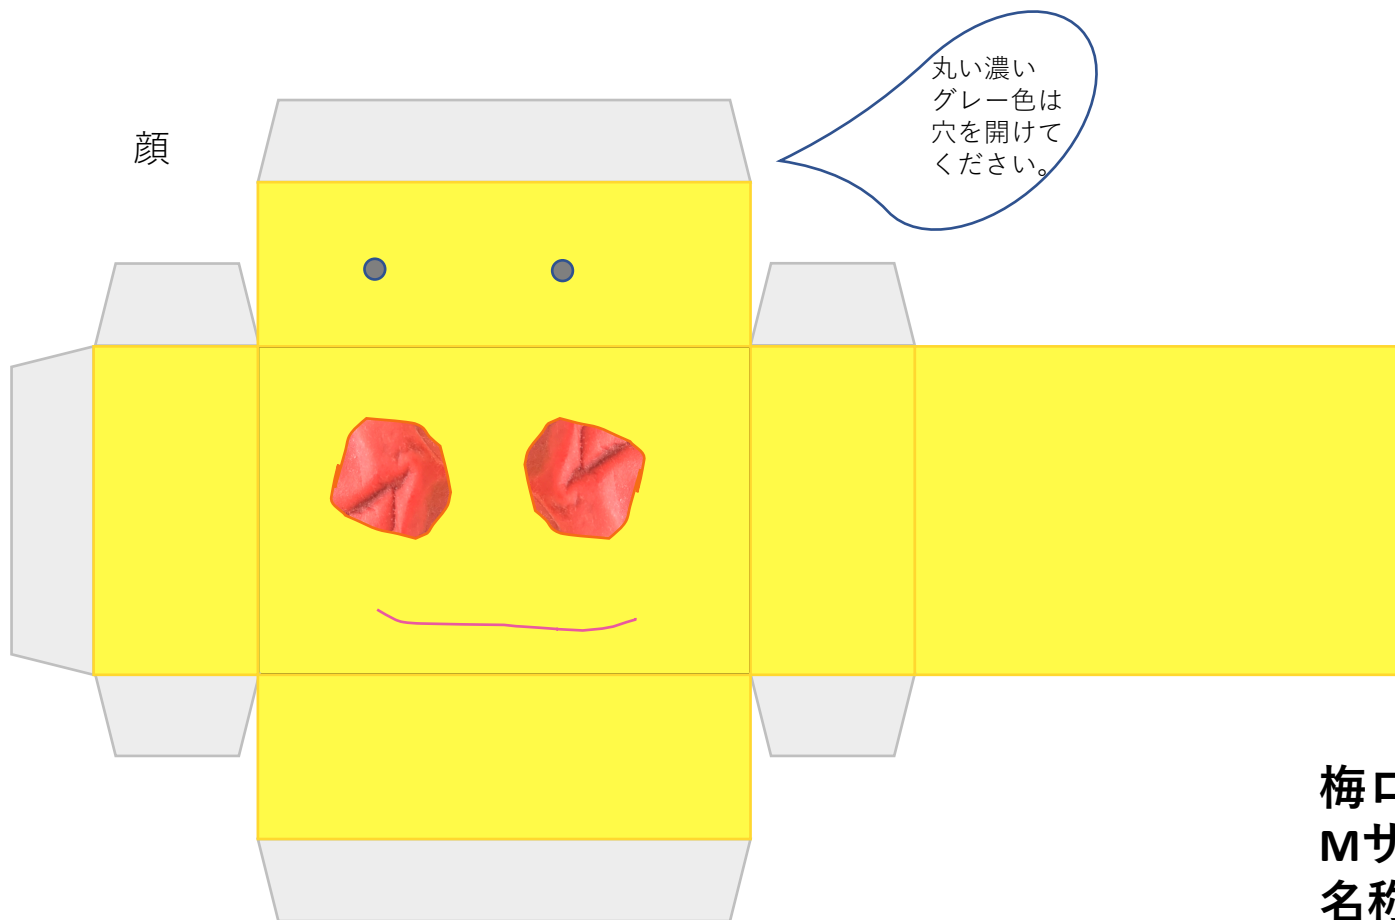

グレー色はのりしろです。

梅口ボ展開図
Mサイズ
名称:中粒ちゃん

胴

触角 (右)

触角 (左)

触角のシマシマ部分をタテに丸めて、顔上部の穴に差し込んでね！

脚1

脚3

脚2

脚4