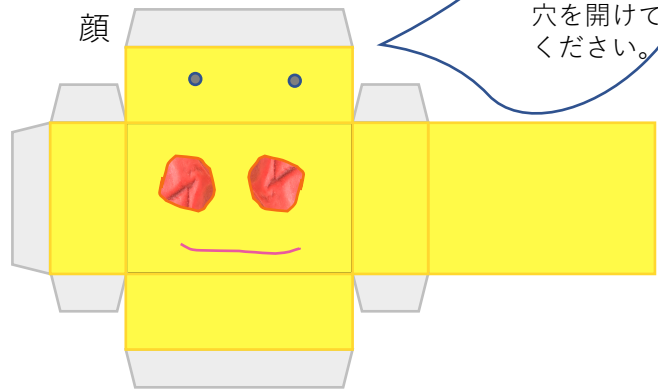

グレー色はのりしろです。

丸い濃い
グレー色は
穴を開けて
ください。

右腕

左腕

お腹のフタ

触角 (右)

右手

触角 (左)

左手

脚1

脚2

脚3

脚4

触角のシマシマ部分をタテに丸めて、顔上部の穴に差し込んでね！

梅ロボ展開図
Sサイズ
名称:小梅ちゃん