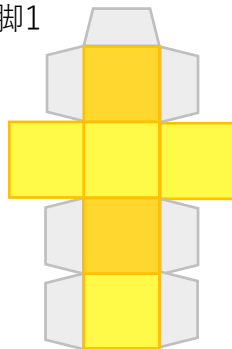

グレー色はのりしろです。

丸い濃い
グレー色は
穴を開けて
ください。

右腕

左腕

お腹のフタ

触角 (右)

右手

触角 (左)

左手

脚1

脚2

脚3

脚4

触角のシマシマ部分をタテに丸めて、顔上部の穴に差し込んでね！

梅ロボ展開図
Sサイズ
名称:小梅ちゃん