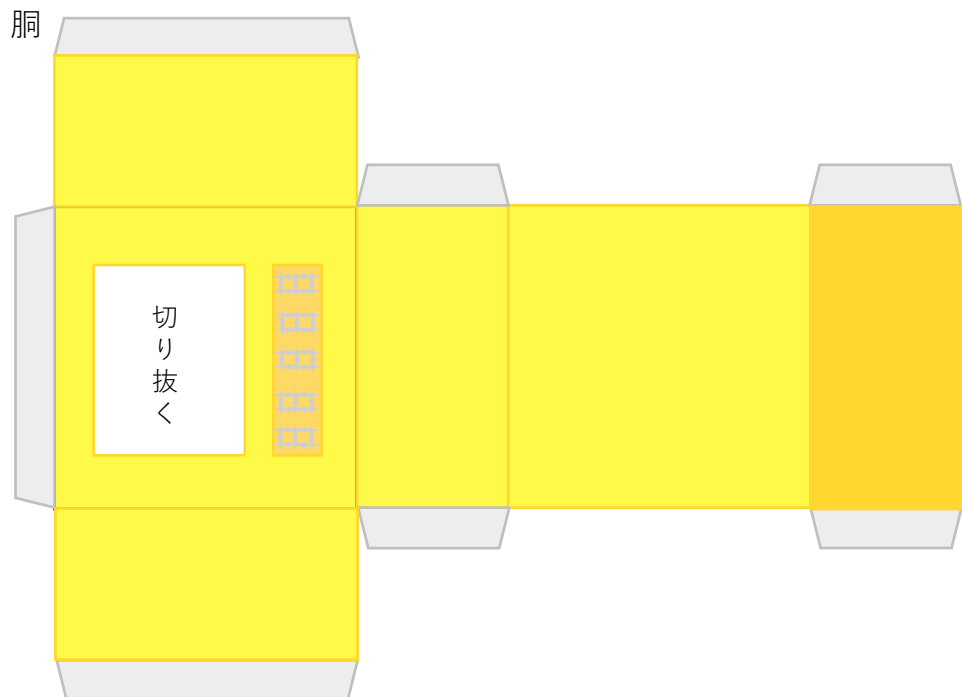

グレー色はのりしろです。

丸い濃い
グレー色は
穴を開けて
ください。

右腕

左腕

お腹のフタ

触角 (右)

右手

触角 (左)

左手

脚1

脚2

脚3

脚4

触角のシマシマ部分をタテに丸めて、顔上部の穴に差し込んでね！

梅ロボ展開図
Sサイズ
名称:小梅ちゃん