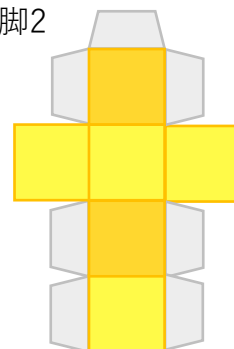

グレー色はのりしろです。

丸い濃い
グレー色は
穴を開けて
ください。

右腕

左腕

お腹のフタ

触角 (右)

右手

触角 (左)

左手

脚1

脚2

脚3

脚4

触角のシマシマ部分をタテに丸めて、顔上部の穴に差し込んでね！

梅ロボ展開図
Sサイズ
名称:小梅ちゃん