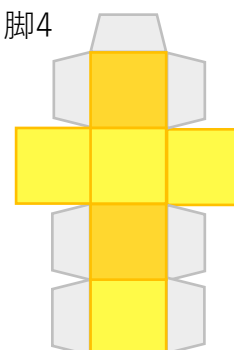

グレー色はのりしろです。

丸い濃い
グレー色は
穴を開けて
ください。

右腕

左腕

お腹のフタ

触角 (右)

右手

触角 (左)

左手

脚1

脚2

脚3

脚4

触角のシマシマ部分をタテに丸めて、顔上部の穴に差し込んでね！

梅ロボ展開図
Sサイズ
名称:小梅ちゃん