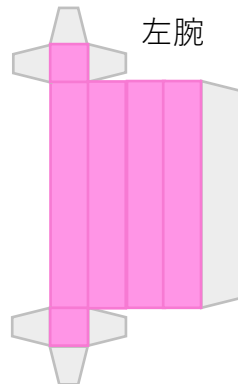

グレー色はのりしろです。

丸い濃い
グレー色は
穴を開けて
ください。

右腕

左腕

お腹のフタ

触角 (右)

右手

触角 (左)

左手

脚1

脚2

脚3

脚4

触角のシマシマ部分をタテに丸めて、顔上部の穴に差し込んでね！

梅ロボ展開図
Sサイズ
名称:小梅ちゃん