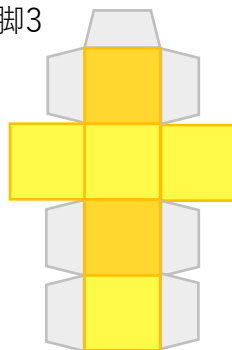

グレー色はのりしろです。

丸い濃い
グレー色は
穴を開けて
ください。

右腕

左腕

お腹のフタ

触角 (右)

右手

触角 (左)

左手

脚1

脚2

脚3

脚4

触角のシマシマ部分をタテに丸めて、顔上部の穴に差し込んでね！

梅ロボ展開図
Sサイズ
名称:小梅ちゃん