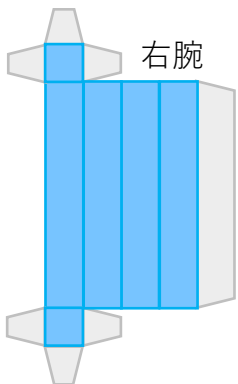

グレー色はのりしろです。

丸い濃い
グレー色は
穴を開けて
ください。

右腕

左腕

お腹のフタ

触角 (右)

右手

触角 (左)

左手

脚1

脚2

脚3

脚4

触角のシマシマ部分をタテに丸めて、顔上部の穴に差し込んでね！

梅ロボ展開図
Sサイズ
名称:小梅ちゃん